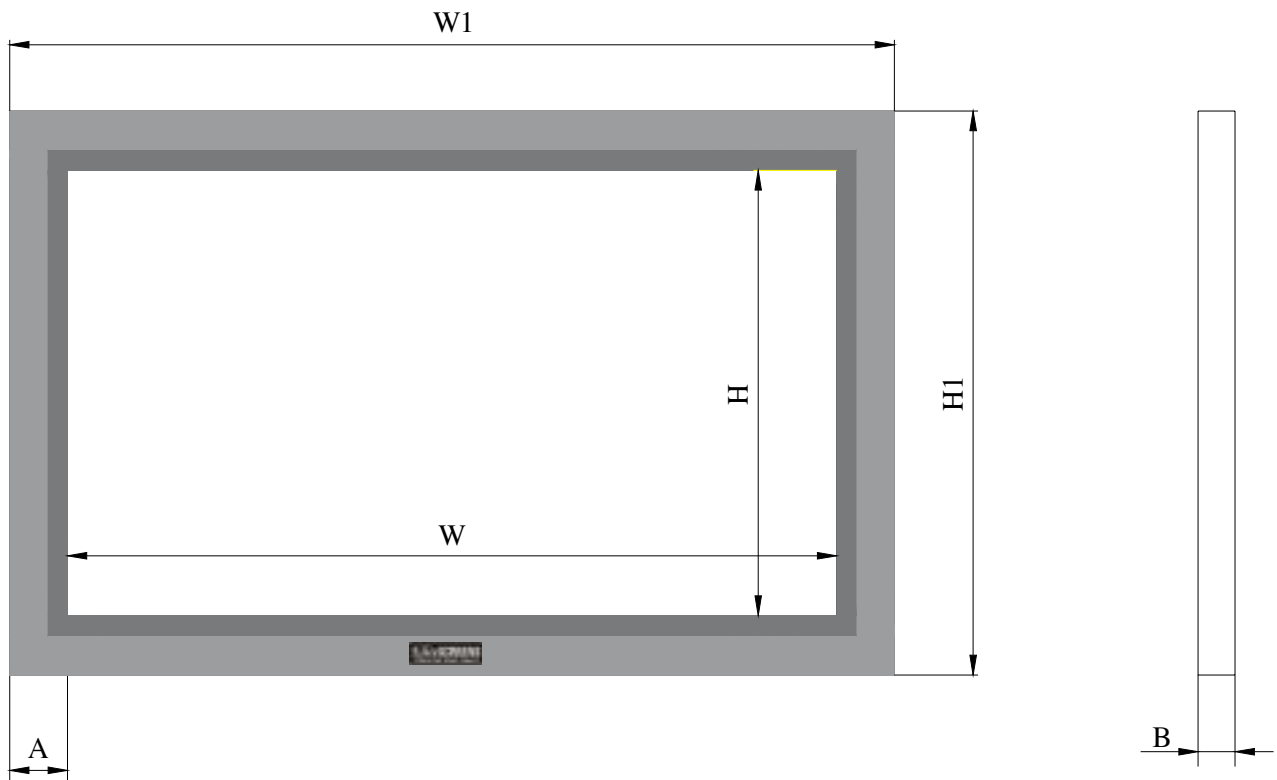

1mm = 0.03937inch

EZ FRAME